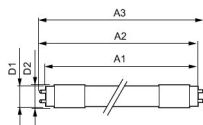

[Bekijk product](#)

Algemene informatie

Artikelnummer	248769
EAN	8720169200005
Merk	Philips
Fabrikantnaam	CorePro LEDtube UN 1200mm UO 15.5W865 T8
Aanbevolen aantal	20
Garantie	3 jaar
Energielabel	D
Levensduur (uur)	50000
Netspanning (Volt)	220-240

Technische Informatie

Technologie	LED
Dimbaar	Nee, niet dimbaar
Lampvoet (fitting)	G13 (T8/TL-D)
Roteerbaar	Nee
Lumen per watt	154
Sensortype	Geen sensor
Powerfactor	>0.90

Lamp Informatie

Kleurcode	865 Daglicht Wit