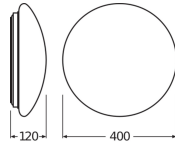

Specificaties Ledvance LED Bulkhead Surface Circulair 400 Wit 24W 1920lm - 830 Warm Wit | 400mm - IP44

[Bekijk product](#)

Algemene informatie

Artikelnummer	243734
EAN	4058075618022
Merk	Ledvance
Fabrikantnaam	SF CIRC 400 V 24W 830 IP44 LEDV
Garantie	3 jaar
Levensduur (uur)	30000
Energielabel	G

Technische Informatie

Technologie	LED Geïntegreerd
Netspanning (Volt)	220-240
Dimbaar	Nee, niet dimbaar
Lumen per watt	80
Kleurcode	830 Warm Wit
Lichtkleur (Kelvin)	3000 Warm Wit
Kleurweergave (Ra)	80-89 - Goede kleurweergave
Lichtkleur	Wit
Kleurinstelling	Enkele kleur
Optische Afdekking	PC (Polycarbonate)
Powerfactor	>0.50

Afmetingen

Lengte (mm)	400
Breedte (mm)	400

Sensor Informatie

Sensortype	Geen sensor
------------	-------------