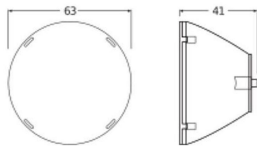

## Caractéristiques Ledvance Spot Sur Rail Réflecteur Pour 20W 36D

[Voir le produit](#)

### Dimensions

Longueur (mm)	63
Hauteur (mm)	41
Diamètre (mm)	63