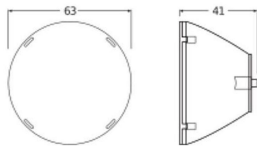

Caractéristiques Ledvance Spot Sur Rail Réflecteur Pour 20W 15D

[Voir le produit](#)

Informations Générales

Réf.	256802
EAN	4099854616785
Marque	Ledvance
Nom du fabricant	TRACKLIGHT SPOT REFLECTOR 20W 15DEG
Vendu à l'unité - Carton complet	1
Garantie Totale	2 ans

Informations techniques

Eclairage de Secours	Non
Couleur du Luminaire	Transparent
Technologie	Accessory

Dimensions

Longueur (mm)	63
Hauteur (mm)	41
Diamètre (mm)	63

Informations du capteur

Type de capteur Pas de détecteur