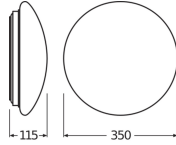

Specificaties Ledvance Surface
Circulair 350 Wit 18W 1440lm - 840
Koel Wit | IP44 - Vervangt 2x18W

[Bekijk product](#)

Algemene informatie

| | |
|------------------|---------------------------------|
| Artikelnummer | 243731 |
| EAN | 4058075617964 |
| Merk | Ledvance |
| Fabrikantnaam | SF CIRC 350 V 18W 840 IP44 LEDV |
| Garantie | 3 jaar |
| Levensduur (uur) | 30000 |
| Energielabel | G |

Technische Informatie

| | |
|---------------------|-----------------------------|
| Technologie | LED Geïntegreerd |
| Netspanning (Volt) | 220-240 |
| Dimbaar | Nee, niet dimbaar |
| Lumen per watt | 80 |
| Kleurcode | 840 Koel Wit |
| Lichtkleur (Kelvin) | 4000 Koel Wit |
| Kleurweergave (Ra) | 80-89 - Goede kleurweergave |
| Lichtkleur | Wit |
| Kleurinstelling | Enkele kleur |
| Optische Afdekking | PC (Polycarbonate) |
| Powerfactor | >0.50 |

Afmetingen

| | |
|--------------|-----|
| Lengte (mm) | 350 |
| Breedte (mm) | 350 |

Sensor Informatie

| | |
|------------|-------------|
| Sensortype | Geen sensor |
|------------|-------------|