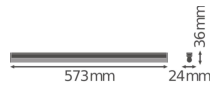

Specificaties Ledvance LED Montagebalk Linear Compact High Output
10W 1000lm - 840 Koel Wit | 60cm

[Bekijk product](#)

Algemene informatie

Artikelnummer	234126
EAN	4058075106291
EOC FR	106291
Merk	Ledvance
Fabrikantnaam	LN COMP HO 600 10W/4000K
Garantie	5 jaar
Levensduur (uur)	50000

Technische Informatie

Technologie	LED Geïntegreerd
Netspanning (Volt)	220-240
Dimbaar	Nee, niet dimbaar
Lumen per watt	100
Powerfactor	>0.50
Kleurcode	840 Koel Wit
Lichtkleur (Kelvin)	4000 Koel Wit
Kleurweergave (Ra)	80-89 - Goede kleurweergave
Lichtkleur	Wit
Kleurinstelling	Enkele kleur
Geschikt voor Buitengebruik	No
Lengte	60cm

Armatuur Informatie

Montage	Opbouw
IP-Waarde	IP20 - Bijna stofdicht
Slagvastheid (IK-waarde)	IK03 - 0.35 Joule
Behuizing	PC (Polycarbonate)
Kleur Armatuur	Wit
Inclusief Lamp	Ja
Noodverlichting	Nee

Afmetingen

Lengte (mm)	573
Breedte (mm)	24
Hoogte (mm)	36

Sensor Informatie

Sensortype	Geen sensor
------------	-------------