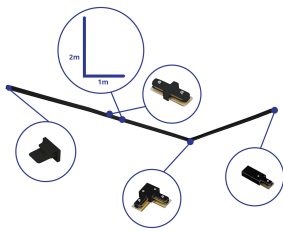

Caractéristiques Bright Choice Rail Set Rail Monophasé L 1 x 2 Mètre Noir | incl. Embout, Connecteur d'Alimentation et L -Connecteur

[Voir le produit](#)

Informations Générales

Réf.	254114
EAN	8719157064903
Marque	Bright Choice
Nom du fabricant	Complete L shaped 1-Phase Track Set Black – 1 x 2 meter incl. End Cap, Power Connector and L -Conne
Vendu à l'unité - Carton complet	1
Garantie Totale	3 ans

Informations techniques

Couleur du Luminaire	Noir
Technologie	Accessory

Dimensions

Longueur (mm)	1000
Hauteur (mm)	20
Largeur (mm)	34

Informations du capteur

Type de capteur	Pas de détecteur
-----------------	------------------