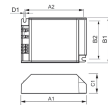

Product Details

Vendu à l'unité - Carton complet 12

Informations Générales

Réf.	161147
EAN	8718291233107
EOC FR	233107
Marque	Philips
Nom du fabricant	HID-AV C 35-70 /S CDM 220-240V 50/60Hz

Informations techniques

Technologie	Accessory
Durée de Vie Moyenne (heure)	0
Ballast pour lampe	PL-C
Puissance Maximale Estimée	70

Informations du capteur

Type de capteur Pas de détecteur