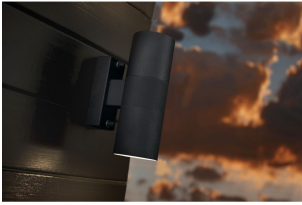

## Caractéristiques Nordlux Tin Applique Murale Métal Noir Up & Down | Convient pour 2x GU10

[Voir le produit](#)

### Informations Générales

|                  |                                |
|------------------|--------------------------------|
| Réf.             | 252653                         |
| EAN              | 5701581327788                  |
| Marque           | Nordlux                        |
| Nom du fabricant | Tin Double   Wall lamp   Black |
| Garantie Totale  | 2 ans                          |