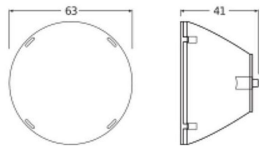

Caractéristiques Ledvance Spot Sur Rail Réflecteur Pour 20W 50D

[Voir le produit](#)

Informations Générales

Réf.	256811
EAN	4099854616822
Marque	Ledvance
Nom du fabricant	TRACKLIGHT SPOT REFLECTOR 20W 50DEG
Vendu à l'unité - Carton complet	1
Garantie Totale	2 ans

Informations techniques

Eclairage de Secours	Non
Couleur du Luminaire	Transparent
Technologie	Accessory

Dimensions

Longueur (mm)	63
Hauteur (mm)	41
Diamètre (mm)	63

Informations du capteur

Type de capteur **Pas de détecteur**