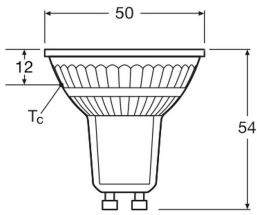

Caractéristiques Ledvance LED Réflecteur GU10
PAR16 2.4W 230lm 36d - 827 Blanc Très Chaud |
Équivalent 35W

[Voir le produit](#)

Informations Générales

Réf.	256905
EAN	4099854457968
Marque	Ledvance
Nom du fabricant	LED PAR16 P 2.4W 827 GU10
Vendu à l'unité - Carton complet	1
Garantie Totale	4 ans
Étiquette énergétique	E
Durée de Vie Moyenne (heure)	15000

Informations techniques

Technologie	LED
Tension (V)	220-240
Angle de Diffusion (degrés)	36
Dimmable	Non
Culot	GU10
Lumen per watt	96
Facteur de puissance	>0.40
Type de capteur	Pas de détecteur

Information produit

Dimensions

Longueur (mm)	54
Diamètre (mm)	50
Forme	Réflecteur
Forme exacte	PAR16