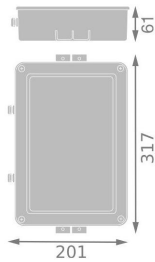

## Caractéristiques Ledvance Projecteur LED High Mast Power Supply 300W | Dali Dimmable

[Voir le produit](#)

### Dimensions

Longueur (mm)	317
Hauteur (mm)	61
Largeur (mm)	201