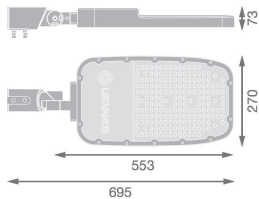

Caractéristiques Ledvance Éclairage Public LED Area Extra Large RV35ST Aluminium Gris 150W 20250lm 155X69D - 765 Lumière Du Jour | IP66 - Asymétrique

[Voir le produit](#)

Informations Générales

Réf.	251124
EAN	4099854080036
Marque	Ledvance
Nom du fabricant	STREETLIGHT AREA EXTRA LARGE RV35ST 150W 765 RV35ST GY
Garantie Totale	5 ans
Durée de Vie Moyenne (heure)	100000

Informations techniques

Technologie	LED Intégré
Tension (V)	100 - 240
Dimmable	Non
Lumen per watt	135
Angle de Diffusion (degrés)	155x69
Code Couleur	765 Lumière du Jour
Couleur de Lumière (Kelvin)	6500 Lumière du Jour
Indice de Rendu des Couleurs (Ra)	70-79
Couleur Claire	Blanc
Options de couleur	Couleur unique
Facteur de puissance	>0.90

Informations de l'appareil

Montage	Post top
Connexion du Luminaire	Autre
Couverture Optique	PC (Polycarbonate)
Distribution Lumineuse	Asymétrique
Indice de Protection	IP66
Protection Impacts	IK08
Température de Fonctionnement	-30 to +50
Couleur du Luminaire	Gris
Logement	Aluminium
Couleur du boîtier	Grey
Eclairage de Secours	Non

Dimensions

Longueur (mm)	553
Largeur (mm)	270
Hauteur (mm)	73

Informations du capteur

Type de capteur	Pas de détecteur
-----------------	------------------