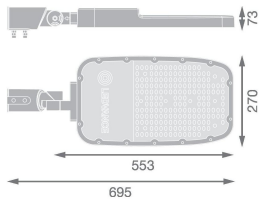

## Caractéristiques Ledvance Éclairage Public LED Area Extra Large RV35ST Aluminium Gris 150W 20250lm 155X69D - 740 Blanc Froid | IP66 - Asymétrique

[Voir le produit](#)

## Dimensions

---

Longueur (mm)	553
Largeur (mm)	270
Hauteur (mm)	73