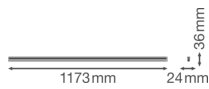

Caract ristiques Ledvance R glette LED Linear Compact High Output 20W  
2000lm - 830 Blanc Chaud | 120cm

[Voir le produit](#)

## Informations techniques

Technologie	LED Int�gr�
Tension (V)	220-240
Dimmable	Non
Lumen per watt	100
Facteur de puissance	>0.50
Code Couleur	830 Blanc Chaud
Couleur de Lumi�re (Kelvin)	3000 Blanc Chaud
Indice de Rendu des Couleurs (Ra)	80-89
Couleur Claire	Blanc
Options de couleur	Couleur unique
Convient pour l'Ext�rieur	Non
Longeur	120cm

## Dimensions

---

Longueur (mm)	1173
Largeur (mm)	24
Hauteur (mm)	36